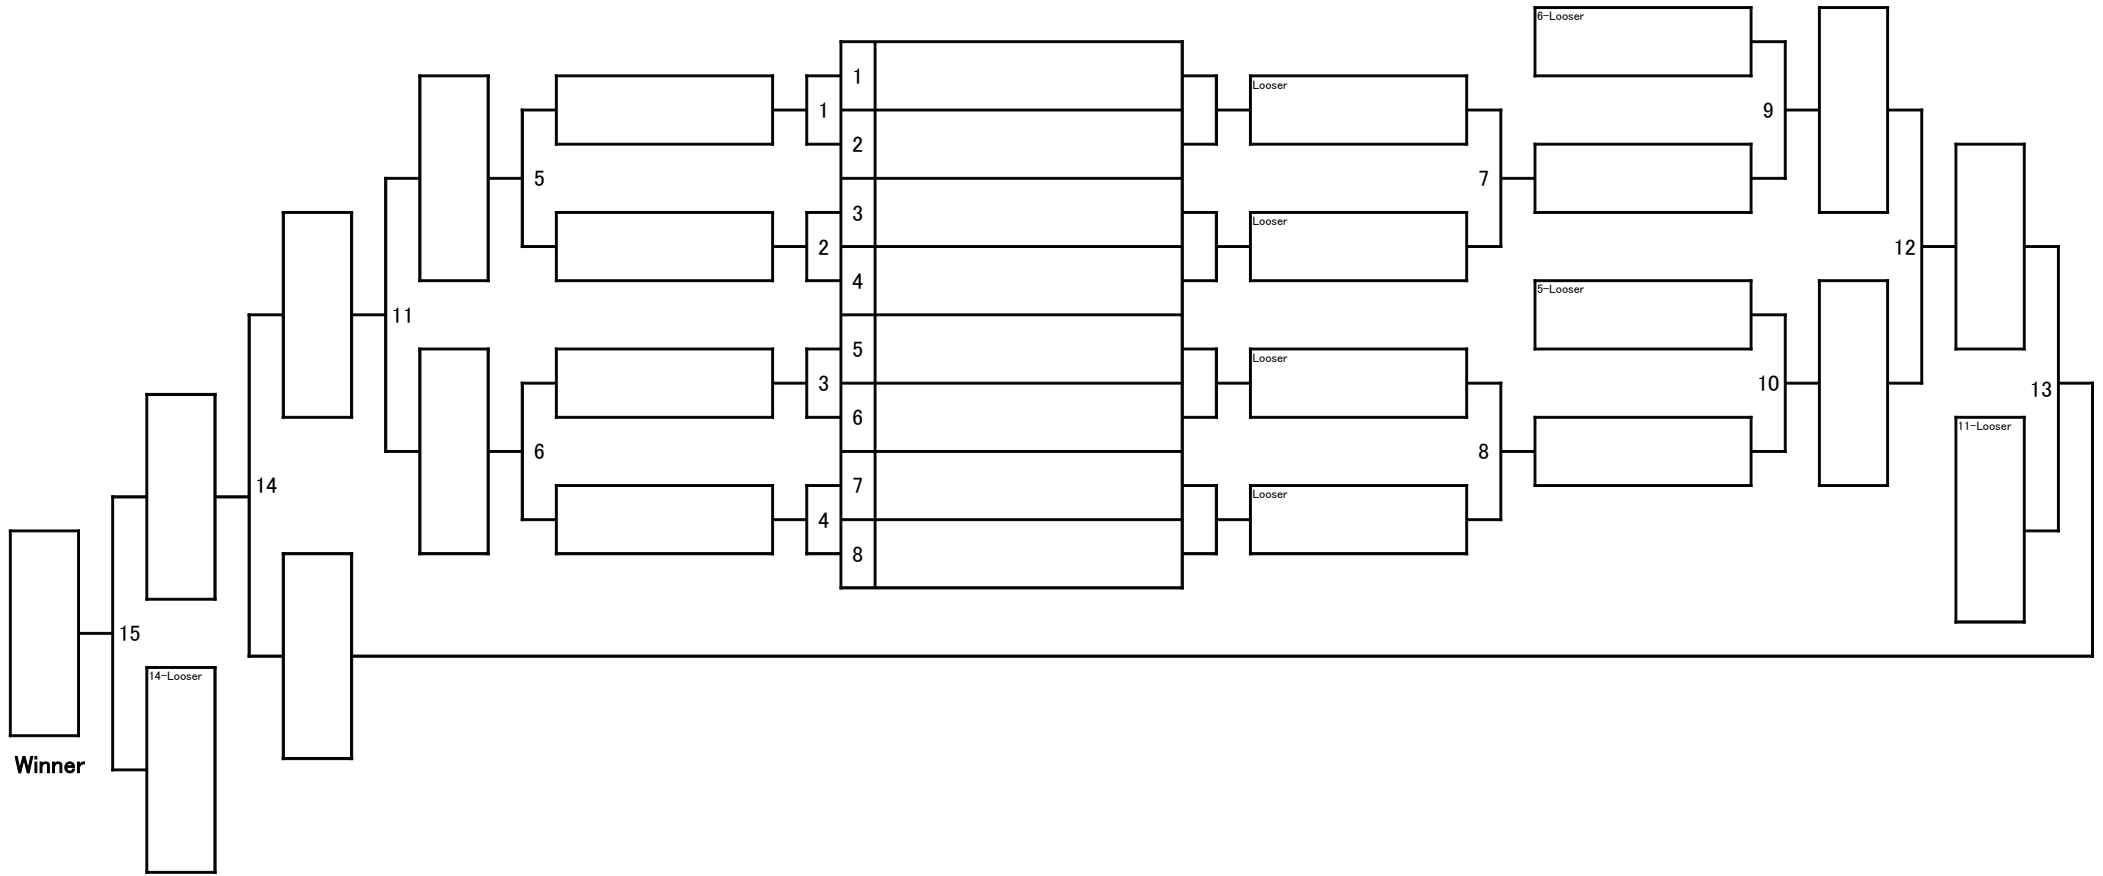

Double Elimination Tournament

苦小牧ダーツ協会